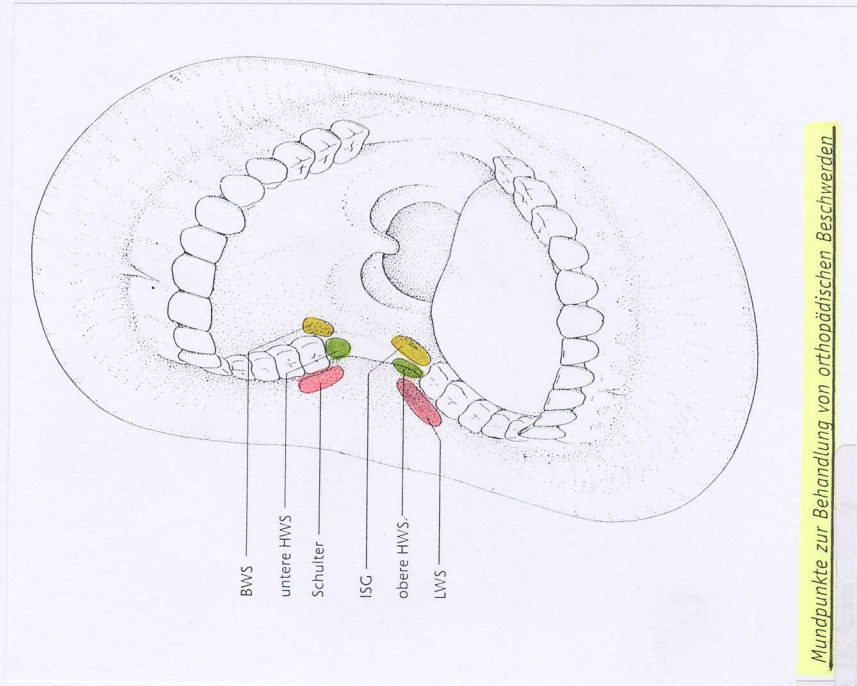

Repräsentation der Akupunkturmeridiane in der Mundhöhle. Im Vestibulum findet sich eine Vierfachprojektion: Jeweils 10 Meridiane bzw. 5 gekoppelte Meridianpaare in jedem der vier Kieferquadranten.

Das Retromolargebiet als funktionelles Zentrum. Die Repräsentation der einzelnen Funktionskreise bzw. Meridiane in dem Retromolargebiet können entsprechend der Abbildung zugeordnet werden.

Mundpunkte zur Behandlung von orthopädischen Beschwerden

Mundpunkte zur Behandlung von Schmerzen