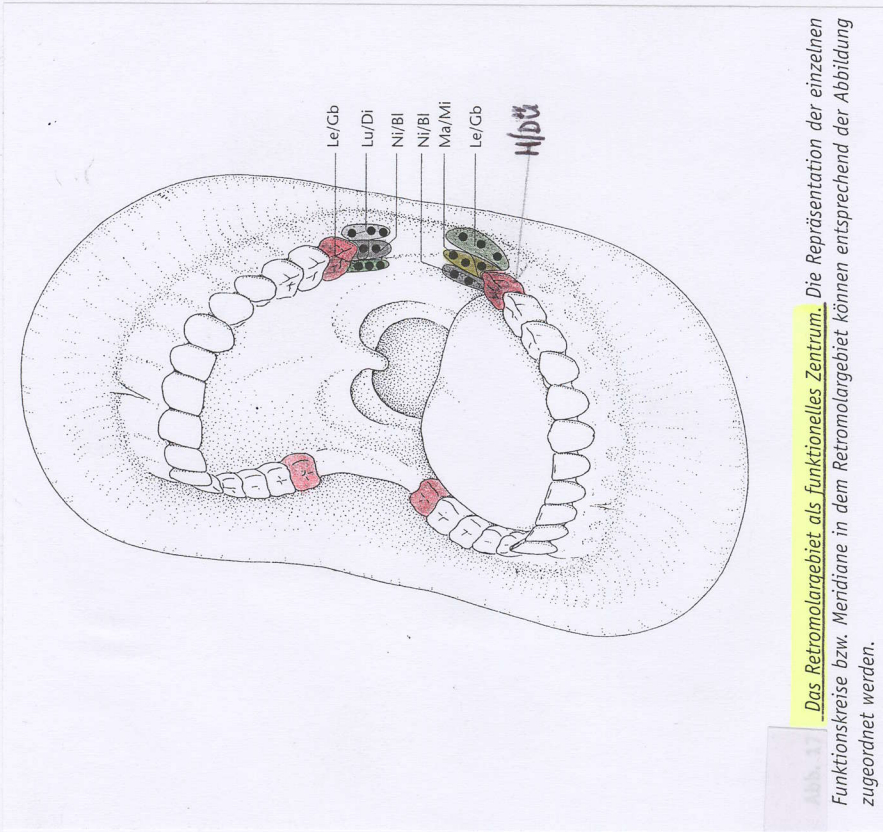

Repräsentation der Akupunkturmeridiane in der Mundhöhle. Im Vestibulum findet sich eine Vierfachprojektion: Jeweils 10 Meridiane bzw. 5 gekoppelte Meridianpaare in jedem der vier Kieferquadranten.

Das Retromolargebiet als funktionelles Zentrum. Die Repräsentation der einzelnen Funktionskreise bzw. Meridiane in dem Retromolargebiet können entsprechend der Abbildung zugeordnet werden.

Mundpunkte zur Behandlung von orthopädischen Beschwerden

Mundpunkte zur Behandlung von Schmerzen