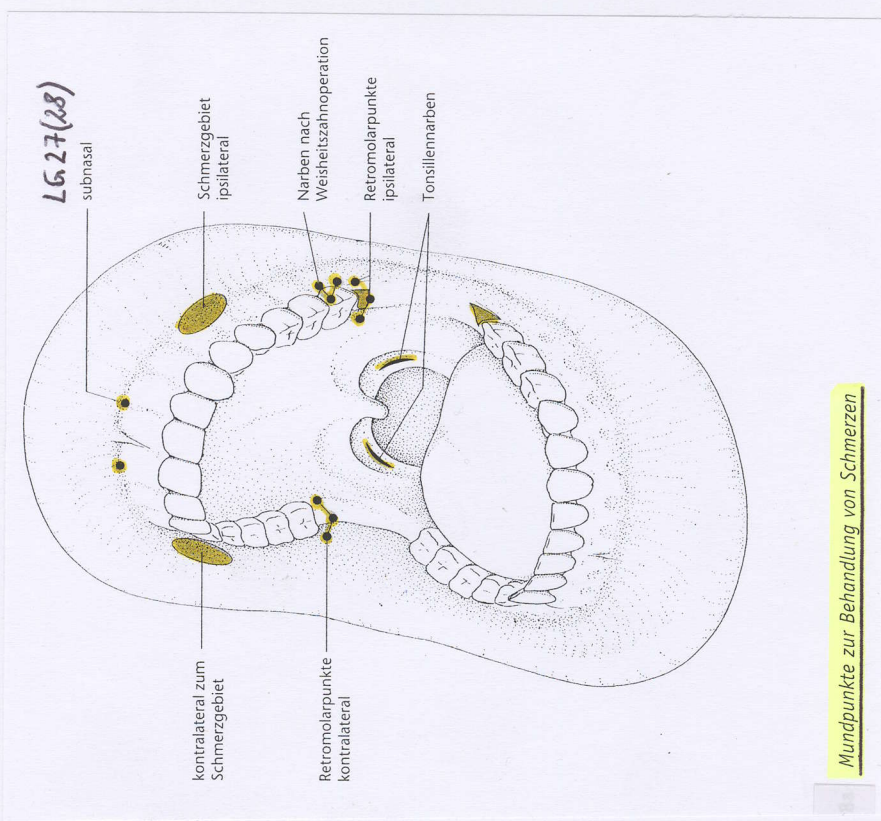

Repräsentation der Akupunkturmeridiane in der Mundhöhle. Im Vestibulum findet sich eine Vierfachprojektion: Jeweils 10 Meridiane bzw. 5 gekoppelte Meridianpaare in jedem der vier Kieferquadranten.

Das Retromolargebiet als funktionelles Zentrum. Die Repräsentation der einzelnen Funktionskreise bzw. Meridiane in dem Retromolargebiet können entsprechend der Abbildung zugeordnet werden.

Mundpunkte zur Behandlung von orthopädischen Beschwerden

Mundpunkte zur Behandlung von Schmerzen